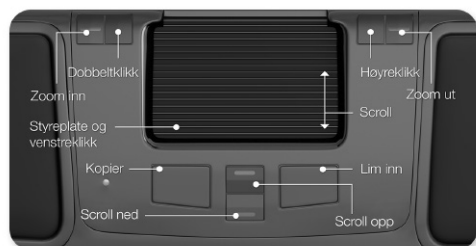

Mousetrapper Prime

Trådløs ergonomi med høye ytelser!

Mousetrapper prime er den nyeste modellen fra Mousetrapper. Som alle andre produkter fra Mousetrapper, er den svenskprodusert og resultatet av over 20 års utvikling.

Hvis du sitter ved en stasjonær arbeidsplass og bruker et tastatur i vanlig størrelse, passer den perfekt. Du kan bruke Prime både trådløst og med USB-kabel.

Mousetrapper prime har flere nyheter - blant annet har styreplaten fått en forsterket og meget nøyaktig rulle- og pekefunksjon. Prime gir deg også en helt ny rullefunksjon med knapper for opp- og nedrulling. En annen ny og unik funksjon er at du kan programmere inn en valgfri tekststreg på opp til 254 tegn. Med ett enkelt knappetrykk limer du deretter inn denne i dokumentet. Og naturligvis kan du endre den etter behov.

Rengjøring:

For å unngå at smuss og støv svekker funksjonene i din Mousetrapper prime, bør styreplaten rengjøres regelmessig med Mousetrappers ren- og rengjøringsmiddel. Slå av Mousetrapper eller datamaskinen før rengjøring. Håndleddstøtten på Mousetrapper prime kan også rengjøres. Må ikke rengjøres med aceton.

*Vi i Mousetrapper anbefaler Liv overflatedesinfeksjon 70, Daxs overflatedesinfeksjon Plus, Des 45+ overflatedesinfeksjon.

Jobb optimalt med MT Keys!

Du kan enkelt omprogrammere knappene og styreplaten ved hjelp av programmet MTKeys, som du laster ned gratis under "Jobb optimalt" knappen på www.mousetrapper.no

Systemkrav

Mousetrapper prime er kompatibel med følgende operativsystemer: Windows98SE, WindowsME, Windows2000, WindowsXP, Windows Vista, Windows 7, Windows 8 og Mac OS X.

Produkt detaljer